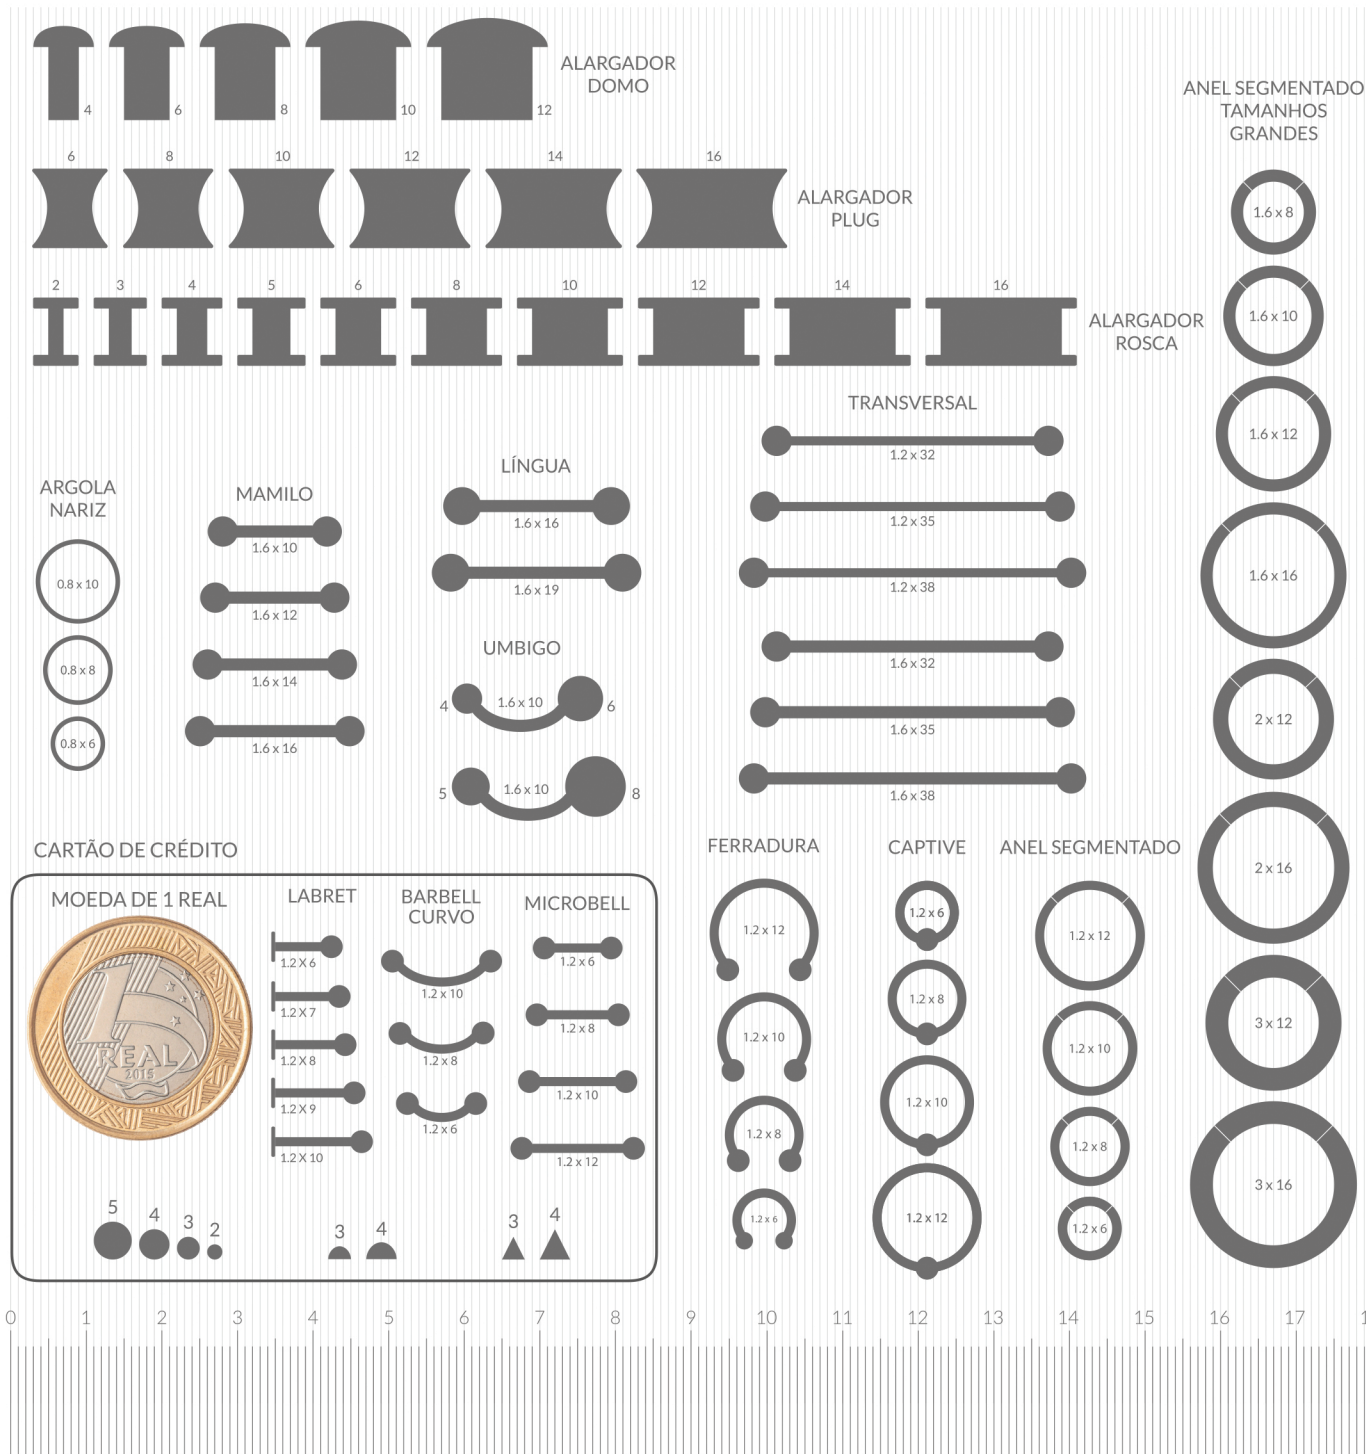

www.tribospiercing.com.br  
**TABELA DE MEDIDAS**

**INSTRUÇÕES DE USO:**

- 1 - Imprima o guia de medidas em tamanho real, utilizando um papel A4;
- 2 - Utilize as referências (cartão de crédito / moeda de 1 real) para conferir se a escala não foi alterada durante a impressão;
- 3 - Todas as medidas estão em milímetros.

Aviso: o uso deste guia não implica em nenhuma responsabilidade por parte do Estúdio Tribos, tratando-se apenas de um recurso auxiliar de uso opcional de cada cliente para auxiliá-lo na escolha da medida correta para atualização de sua jóia.