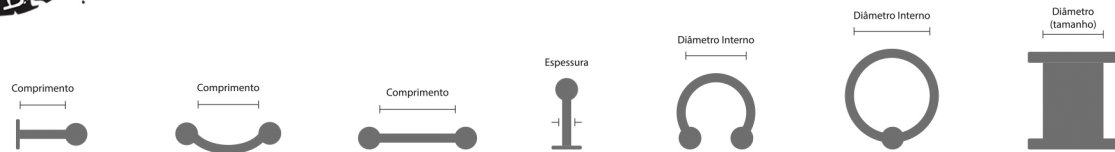

www.tribospiercing.com.br  
**TABELA DE MEDIDAS**

**INSTRUÇÕES DE USO:**

- 1 - Imprima o guia de medidas em tamanho real, utilizando um papel A4;
- 2 - Utilize as referências (cartão de crédito / moeda de 1 real) para conferir se a escala não foi alterada durante a impressão;
- 3 - Todas as medidas estão em milímetros.

Aviso: o uso deste guia não implica em nenhuma responsabilidade por parte do Estúdio Tribos, tratando-se apenas de um recurso auxiliar de uso opcional de cada cliente para auxiliá-lo na escolha da medida correta para atualização de sua jóia.